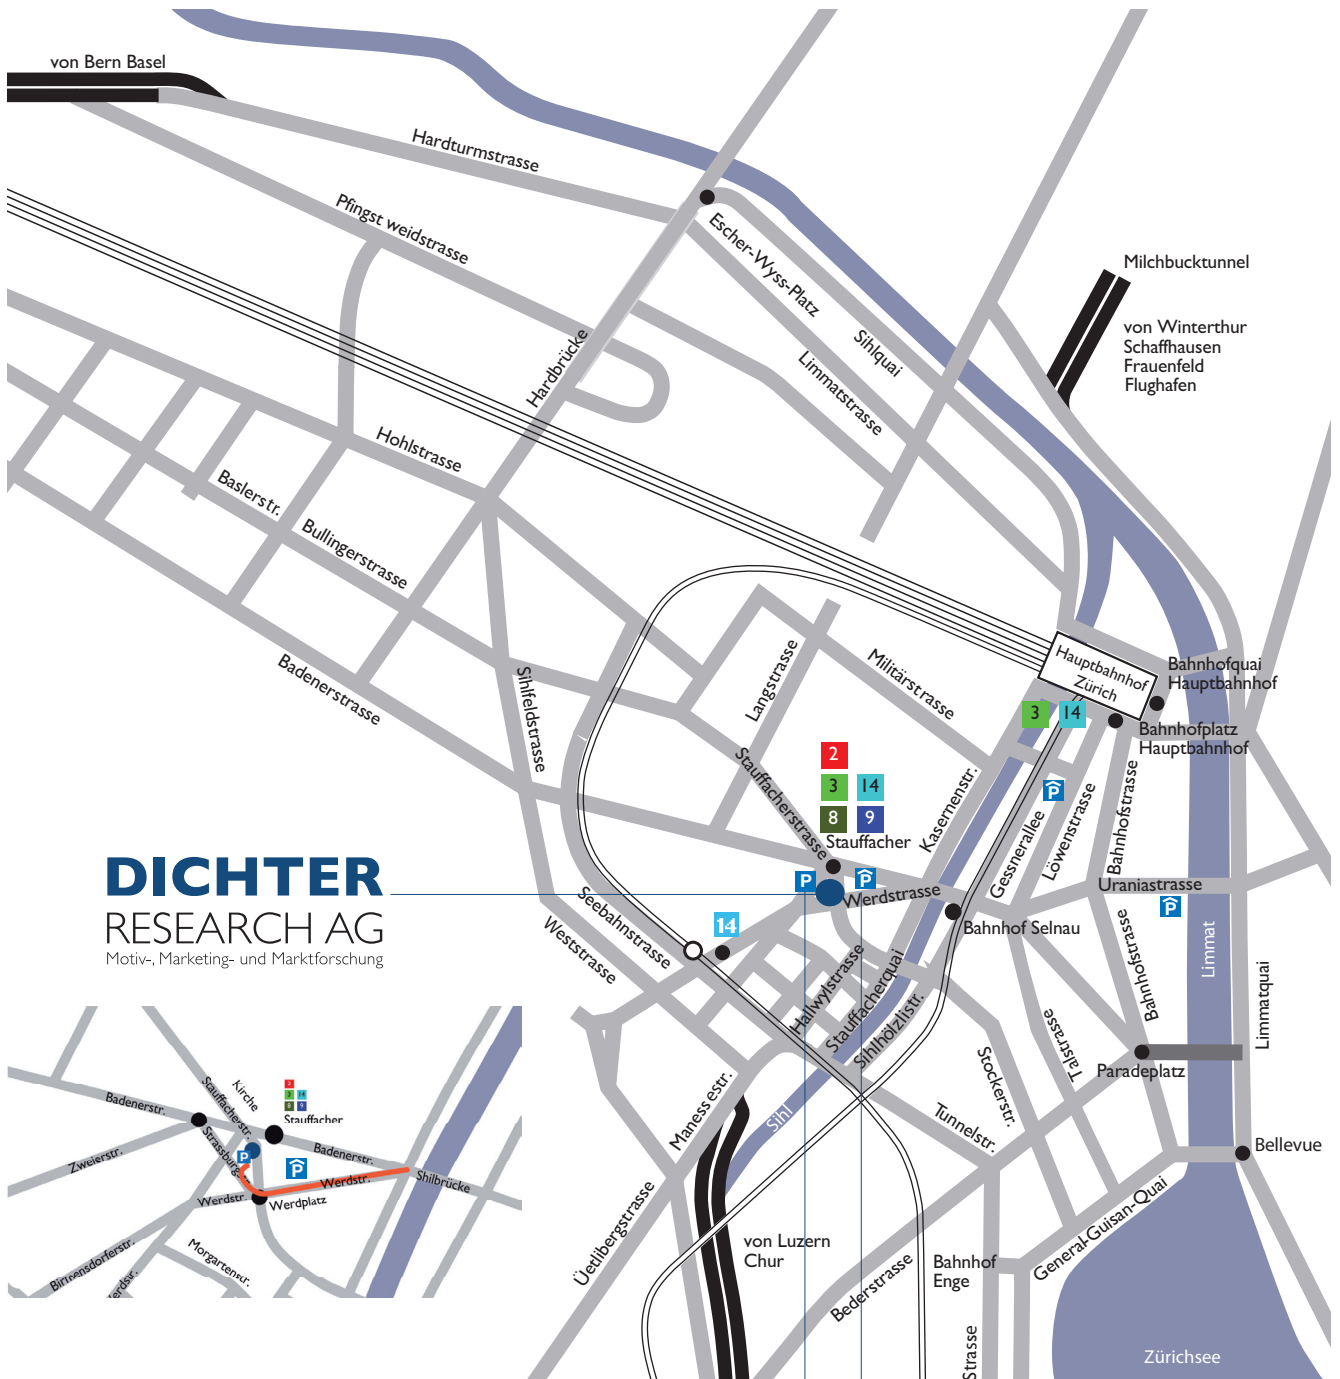

Stauffacherstrasse 27
CH-8004 Zürich
Tel. +41 (0)43 810 09 09
Fax +41 (0)43 810 09 01
info@dichter.ch
www.dichter.ch

DICHTER
RESEARCH AG
Motiv-, Marketing- und Marktforschung

Parkplatz DICHTER RESEARCH AG
nach Coiffeur Strassburgstrasse 10

Parkhaus Stauffachertor, Werdstrasse 6